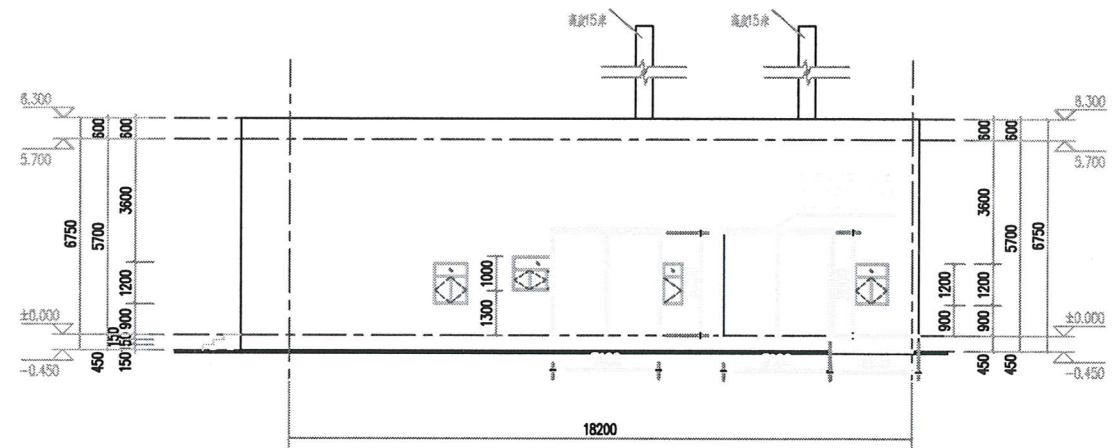

锅炉房改造检修门洞图 1:100

②立面图 1:100

成都建工集团有限公司

| | |
|----|----|
| 审核 | 王成 |
| 设计 | 周建 |
| 制图 | 田华 |
| | |

| | |
|------|--------------|
| 单位名称 | 雅安成建工业建筑有限公司 |
| 工程名称 | 雅安成建工业建筑有限公司 |
| 工程地点 | 雅安成建工业建筑有限公司 |
| | |
| | |
| | |

3号卫生间大样
比例 1:100
图号 013